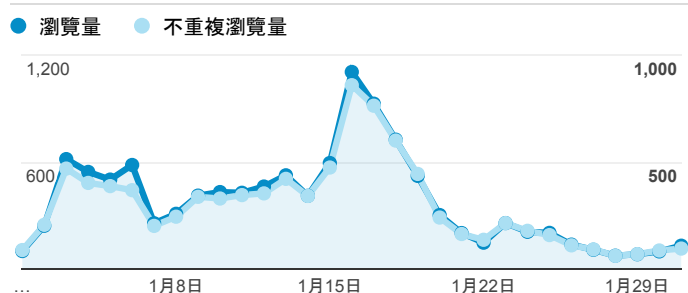

報表02_流量

2017年1月1日 - 2017年1月31日

所有使用者
100.00% 個工作階段

瀏覽量和平均網頁停留時間

瀏覽量和造訪

瀏覽量和不重複瀏覽量

造訪和新造訪率 (依 服務供應商 分組)

服務供應商	工作階段	瀏覽量
taipei taiwan	3,821	5,174
tamkang university	587	1,180
taiwan mobile co. ltd.	546	721
panchiao taipei hsien taiwan	540	725
tfn media co. ltd.	534	718
taiwan fixed network co. ltd.	399	521
kbro co. ltd.	255	325
chunghwa telecom data communication business group	190	252
mobile business group	139	179
vibo telecom inc.	133	153

造訪和瀏覽量 (依 分享網址 分組)

分享網址	工作階段	瀏覽量
eportfolio.tku.edu.tw/	5,711	7,723
eportfolio.tku.edu.tw/tkustudentlink.aspx	858	972
ep.tku.edu.tw/index_detail_share.aspx?id=537C19E76E8126BF	494	526
ep.tku.edu.tw/index_detail_share.aspx?id=0857AE920B259F8E	201	243
eportfolio.tku.edu.tw/index_detail.aspx?category=14&sr v=3	99	213
eportfolio.tku.edu.tw/index_detail.aspx?category=50&sr v=3	45	78
eportfolio.tku.edu.tw/intro_MISStudentInfo.aspx	39	57
eportfolio.tku.edu.tw/index_detail.aspx?category=17&sr v=3	30	50
eportfolio.tku.edu.tw/index.aspx	28	80
ep.tku.edu.tw/	27	307