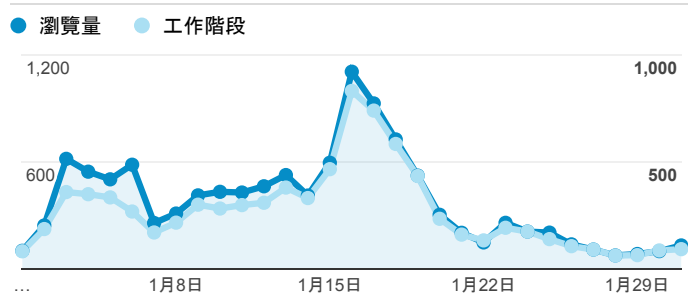

報表02_流量

2017年1月1日 - 2017年1月31日

所有使用者
100.00% 個工作階段

瀏覽量和平均網頁停留時間

瀏覽量和造訪

瀏覽量和不重複瀏覽量

造訪和新造訪率 (依 服務供應商 分組)

服務供應商	工作階段	瀏覽量
taipei taiwan	3,821	5,174
tamkang university	587	1,180
taiwan mobile co. ltd.	546	721
panchiao taipei hsien taiwan	540	725
tfn media co. ltd.	534	718
taiwan fixed network co. ltd.	399	521
kbro co. ltd.	255	325
chunghwa telecom data communication business group	190	252
mobile business group	139	179
vibo telecom inc.	133	153

造訪和瀏覽量 (依 分享網址 分組)

分享網址	工作階段	瀏覽量
eportfolio.tku.edu.tw/	5,711	7,723
eportfolio.tku.edu.tw/tkustudentlink.aspx	858	972
ep.tku.edu.tw/index_detail_share.aspx?id=537C19E76E8126BF	494	526
ep.tku.edu.tw/index_detail_share.aspx?id=0857AE920B259F8E	201	243
eportfolio.tku.edu.tw/index_detail.aspx?category=14&sr v=3	99	213
eportfolio.tku.edu.tw/index_detail.aspx?category=50&sr v=3	45	78
eportfolio.tku.edu.tw/intro_MISStudentInfo.aspx	39	57
eportfolio.tku.edu.tw/index_detail.aspx?category=17&sr v=3	30	50
eportfolio.tku.edu.tw/index.aspx	28	80
ep.tku.edu.tw/	27	307