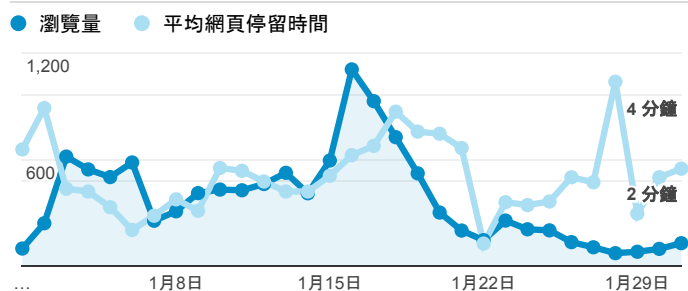

報表02_流量

2017年1月1日 - 2017年1月31日

所有使用者
100.00% 個工作階段

瀏覽量和平均網頁停留時間

瀏覽量和造訪

瀏覽量和不重複瀏覽量

造訪和新造訪率 (依 服務供應商 分組)

服務供應商	工作階段	瀏覽量
taipei taiwan	3,821	5,174
tamkang university	587	1,180
taiwan mobile co. ltd.	546	721
panchiao taipei hsien taiwan	540	725
tfn media co. ltd.	534	718
taiwan fixed network co. ltd.	399	521
kbro co. ltd.	255	325
chunghwa telecom data communication business group	190	252
mobile business group	139	179
vibo telecom inc.	133	153

造訪和瀏覽量 (依 分享網址 分組)

分享網址	工作階段	瀏覽量
eportfolio.tku.edu.tw/	5,711	7,723
eportfolio.tku.edu.tw/tkustudentlink.aspx	858	972
ep.tku.edu.tw/index_detail_share.aspx?id=537C19E76E8126BF	494	526
ep.tku.edu.tw/index_detail_share.aspx?id=0857AE920B259F8E	201	243
eportfolio.tku.edu.tw/index_detail.aspx?category=14&sr v=3	99	213
eportfolio.tku.edu.tw/index_detail.aspx?category=50&sr v=3	45	78
eportfolio.tku.edu.tw/intro_MISStudentInfo.aspx	39	57
eportfolio.tku.edu.tw/index_detail.aspx?category=17&sr v=3	30	50
eportfolio.tku.edu.tw/index.aspx	28	80
ep.tku.edu.tw/	27	307